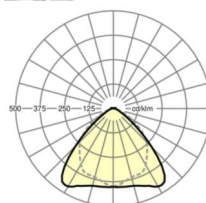

MÉCANIQUE

Couleur du boîtier	blanc signalisation RAL 9016
Cotes (Long.xLarg.xH/DxH)	1531mm x 55mm x 37mm
Poids (net)	1.75kg
Type de montage	Montage sur système de rail support, Structure lumineuse

Dimensions

L	1531 mm	Longueur
B	55 mm	Largeur
H	37 mm	Hauteur

LIEN PROFOND

<https://www.regiolux.de/fr/article/19515004170>

Référence	LED 8000lm 865
ηLB	100 %
Φ ↓/↑	98 % / 2 %
UGR trans./long.	22.8 / 24.2